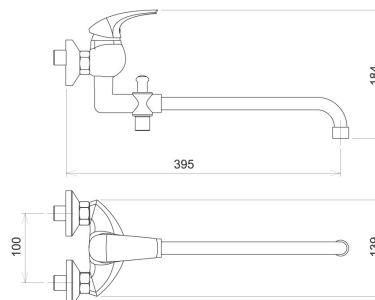

57037,0

Vanová paneláková baterie 100 mm Metalia 57 chrom

EAN :8590309118015

Intrastat :84818011

Provedení : chrom

Hmotnost : 2,650 kg (brutto)

Paneláková nástěnná vanová baterie.

Délka výtokového ramínka je 360 mm. Rozteč 100 mm. Součástí balení je kovová sprchová vícezámková hadice 150 cm (pevnější a odolnější), kloubový držák sprchy a samočisticí ruční sprcha.

Nazev	Hodnota	Jednotka
Výška výrobku	160	mm
Šířka výrobku	110	mm
Hloubka výrobku	400	mm
Hloubka krabice	415	mm
Výška krabice	76	mm
Šířka krabice	205	mm
Příslušenství	kompletní	
Připojovací matice	3/4"	
Záruka na těsnost kartuše	7	rok
Typ kartuše	35	mm
Rozteč baterie	100	mm
Provedení	chrom	