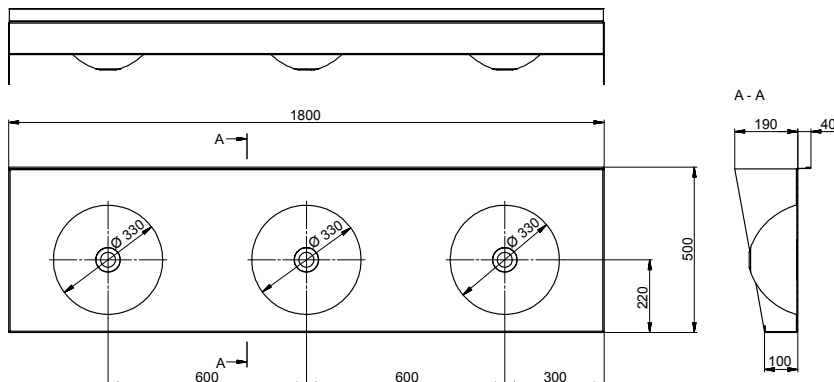

### Vlastnosti:

Dvojumyvadlo a trojumyvadlo vyrobené z ocelového plechu 18/10 (AISI-304), tloušťka 1,2 mm. Je dodáváno ve dvou základních délkách 1200 mm (SLUN 19) a 1800 mm (SLUN 20) a je možné je objednat samostatně (SLUN 19, SLUN 20) nebo v kombinaci s umyvadlovými automatickými bateriemi SLU 02N napájení z 24 V (SLUN 19E, SLUN 20E), popř. s bateriemi SLU 02NB napájení z baterie 9 V (SLUN 19EB, SLUN 20EB). Na objednávku možnost zhotovení otvorů na zápusťné dávkovače mýdel. Boční upevnění konstrukce je mezi každým umyvadlem. Povrch matný.