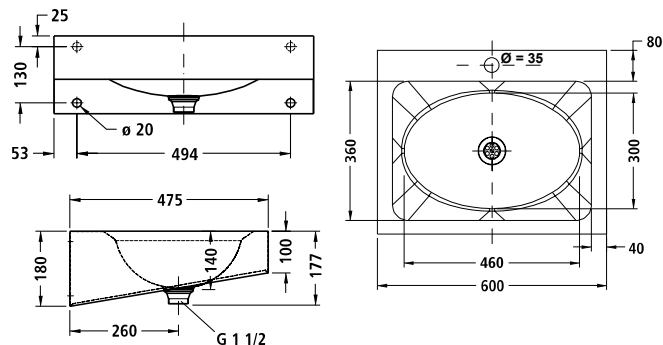

Vlastnosti:

Nástěnné lisované umyvadlo. Spád vnitřku umyvadla vede k odvodu kapající a stříkající vody. Povrch matný.

Specifikace dodávky:

SLUN 36 – obj. č. 93360 nerezové umyvadlo s otvorem pro baterii, s přepadem a přepadovou sadou, se zátkou a řetízkem, upevňovací deska, úchyťová sada