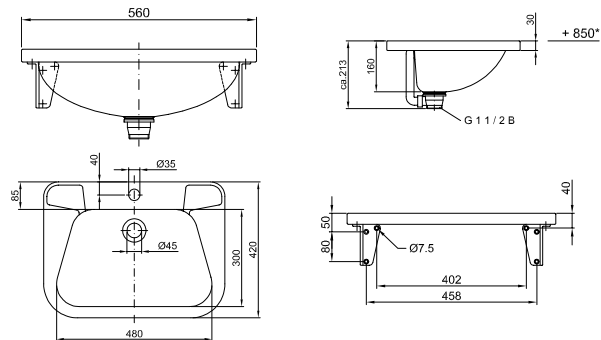

Vlastnosti:

Nástěnné umyvadlo s uchycením pomocí konzol. Se zaoblenými hranami a rohy. Prolisy slouží jako držáky mýdel. Povrch matný.

Specifikace dodávky:

SLUN 26 – obj. č. 93260 nerezové umyvadlo včetně otvoru pro baterii, přepad a přepadová sada, se zátkou a řetízkem k přepadu, hliníkové konzoly na uchycení na stěnu, úchyťová sada