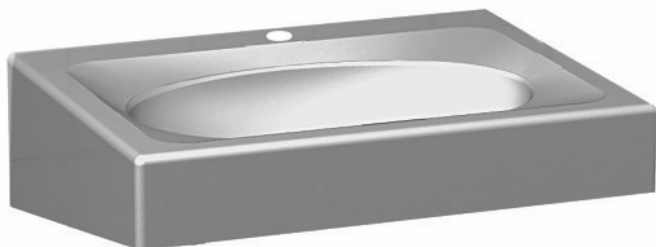

### Vlastnosti:

Nástěnné umyvadlo s uchycením pomocí konzol. Se zaoblenými hranami a rohy. Prolisy slouží jako držáky mýdel. Povrch matný.

### Specifikace dodávky:

**SLUN 26** – obj. č. 93260 nerezové umyvadlo včetně otvoru pro baterii, přepad a přepadová sada, se zátkou a řetízkem k přepadu, hliníkové konzoly na uchycení na stěnu, úchyťová sada

### Vlastnosti:

Nástěnné lisované umyvadlo. Spád vnitřku umyvadla vede k odvodu kapající a stříkající vody. Povrch matný.

### Vlastnosti:

Nástěnné nerezové umyvadlo s integrovaným úchytovým rámem. Vyrobeno z ocelového plechu 18/10 (AISI-304), tloušťka 1 mm. Dva prolisy sloužící jako držáky mýdel. Povrch matný.