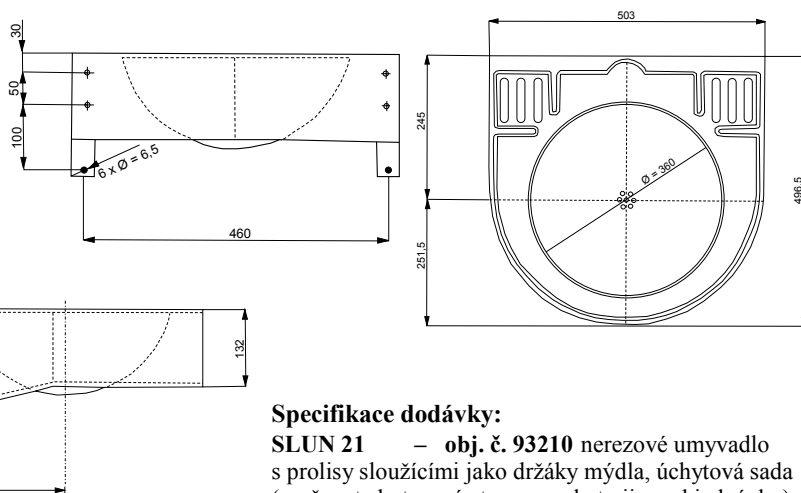

Specifikace dodávky:

SLUN 21 – obj. č. 93210 nerezové umyvadlo s prolisy sloužícími jako držáky mýdla, úchytová sada (možnost zhotovení otvoru pro baterii na objednávku)

SLUN 21E – obj. č. 93211 nerezové umyvadlo s prolisy sloužícími jako držáky mýdla, úchytová sada s umyvadlovou baterií SLU 02N

SLUN 21EB – obj. č. 93212 nerezové umyvadlo s prolisy sloužícími jako držáky mýdla, úchytová sada s umyvadlovou baterií SLU 02NB

Vlastnosti:

Nástěnné nerezové umyvadlo s integrovaným úchytovým rámem. Vyrobeno z ocelového plechu 18/10 (AISI-304), tloušťka 1 mm. Dva prolisy sloužící jako držáky mýdel. Povrch matný.

Doporučené příslušenství:

SLD 03	–	obj. č. 07030
SLZ 01Y	–	obj. č. 05012
SLZ 01Z	–	obj. č. 05011
SLZ 03	–	obj. č. 05030
SLZ 04Y	–	obj. č. 05041
SLZ 04Z	–	obj. č. 05042
SLA 09	–	obj. č. 06090

universální dálkové ovládání
napájecí zdroj 24 Vss pro max. 2 ks umyvadlové baterie
napájecí zdroj 24 Vss pro max. 4 ks umyvadlových baterií
spínaný napájecí zdroj 24 Vss pro max. 8 ks umyvadlových baterií
napájecí zdroj 24 Vss pro uchycení na lištu a napájení max. 2 ks umyv. baterie
napájecí zdroj 24 Vss pro uchycení na lištu a napájení max. 4 ks umyv. baterií
lithiová baterie 9V/1300 mAh, typ U9VL

Umyvadla