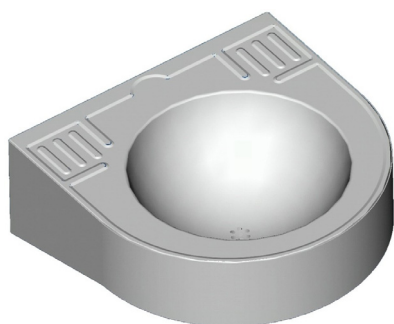

Nerezová umyvadla SLUN 19, SLUN 20, SLUN 21

Vlastnosti:

Dvojumyvadlo a trojumyvadlo vyrobené z ocelového plechu 18/10 (AISI-304), tloušťka 1,2 mm. Je dodáváno ve dvou základních délkách 1200 mm (SLUN 19) a 1800 mm (SLUN 20) a je možné je objednat samostatně (SLUN 19, SLUN 20) nebo v kombinaci s umyvadlovými automatickými bateriemi SLU 02N napájení z 24 V (SLUN 19E, SLUN 20E), popř. s bateriemi SLU 02NB napájení z baterie 9 V (SLUN 19EB, SLUN 20EB). Na objednávku možnost zhotovení otvorů na zápusťné dávkovače mýdel. Boční upevnění konstrukce je mezi každým umyvadlem. Povrch matný.

Specifikace dodávky:

SLUN 19 – obj. č. 93190 nerezové dvojumyvadlo s přepadovou sadou, úchytová sada, (možnost zhotovení otvorů pro baterie na objednávku)

SLUN 19E – obj. č. 93191 varianta SLUN 19 se dvěma umyvadlovými bateriemi SLU 02N

SLUN 19EB – obj. č. 93192 varianta SLUN 19 se dvěma umyvadlovými bateriemi SLU 02NB

SLUN 20 – obj. č. 93200 nerezové trojumyvadlo s přepadovou sadou, úchytová sada, (možnost zhotovení otvorů pro baterie na objednávku)

SLUN 20E – obj. č. 93201 varianta SLUN 20 se třemi umyvadlovými bateriemi SLU 02N

SLUN 20EB – obj. č. 93202 varianta SLUN 20 se třemi umyvadlovými bateriemi SLU 02NB

SLUN 21

Specifikace dodávky:

SLUN 21 – obj. č. 93210 nerezové umyvadlo s prolisy sloužícími jako držáky mýdla, úchytová sada (možnost zhotovení otvoru pro baterii na objednávku)

SLUN 21E – obj. č. 93211 nerezové umyvadlo s prolisy sloužícími jako držáky mýdla, úchytová sada s umyvadlovou baterií SLU 02N

SLUN 21EB – obj. č. 93212 nerezové umyvadlo s prolisy sloužícími jako držáky mýdla, úchytová sada s umyvadlovou baterií SLU 02NB

Vlastnosti: